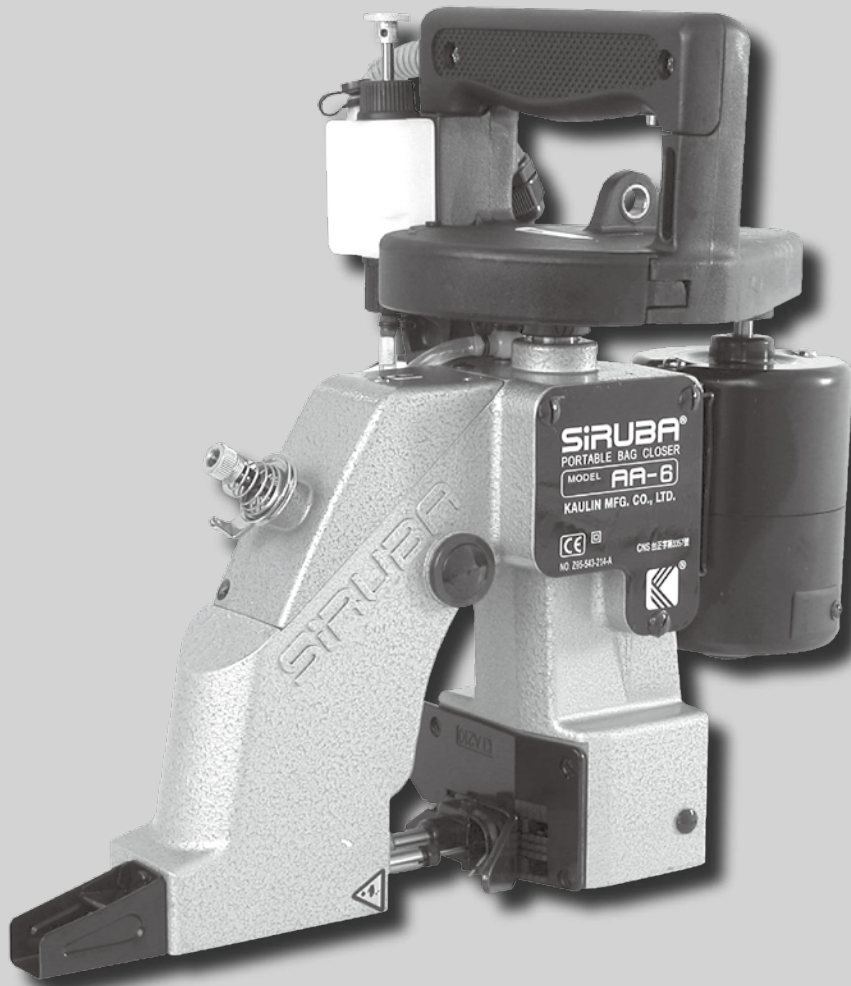

SIRUBA®

銀爺牌工業用縫紉機

INDUSTRIAL SEWING MACHINE

AA

零件圖 PARÇA LİSTESİ

高林股份有限公司
KAULIN MFG. CO., LTD.